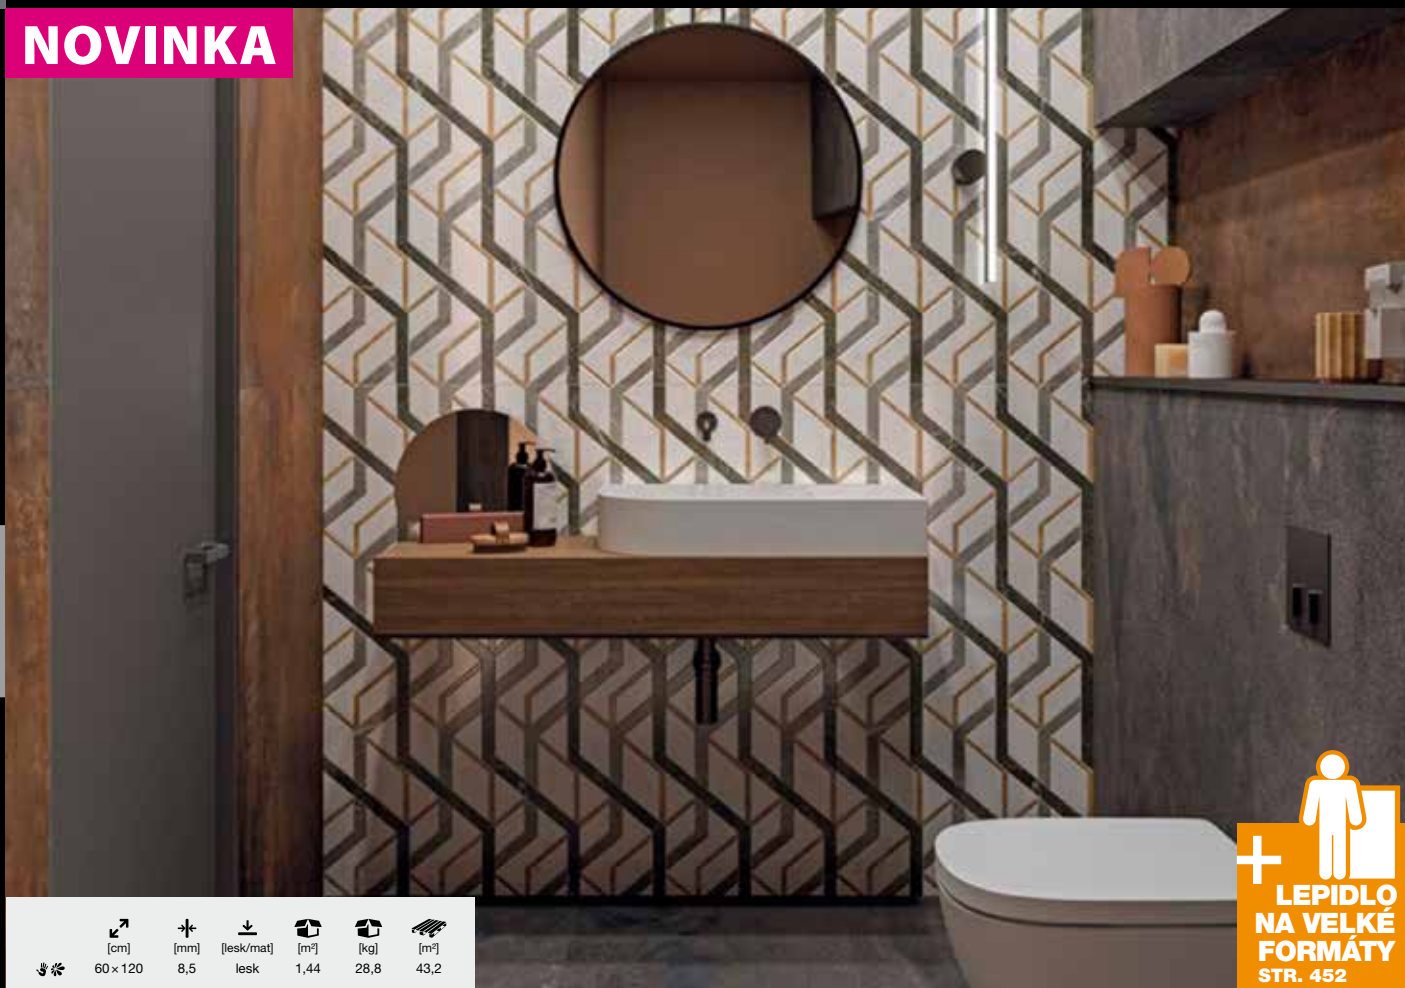

## NOVINKA

						
	[cm]	[mm]	[lesk/mat]	[m <sup>2</sup> ]	[kg]	[m <sup>2</sup> ]
	60 × 120	8,5	lesk	1,44	28,8	43,2

✦ Síla 8,5 mm

**NOVINKA**

náš tip

koupelny

kuchyně

**XXL/exclusive**