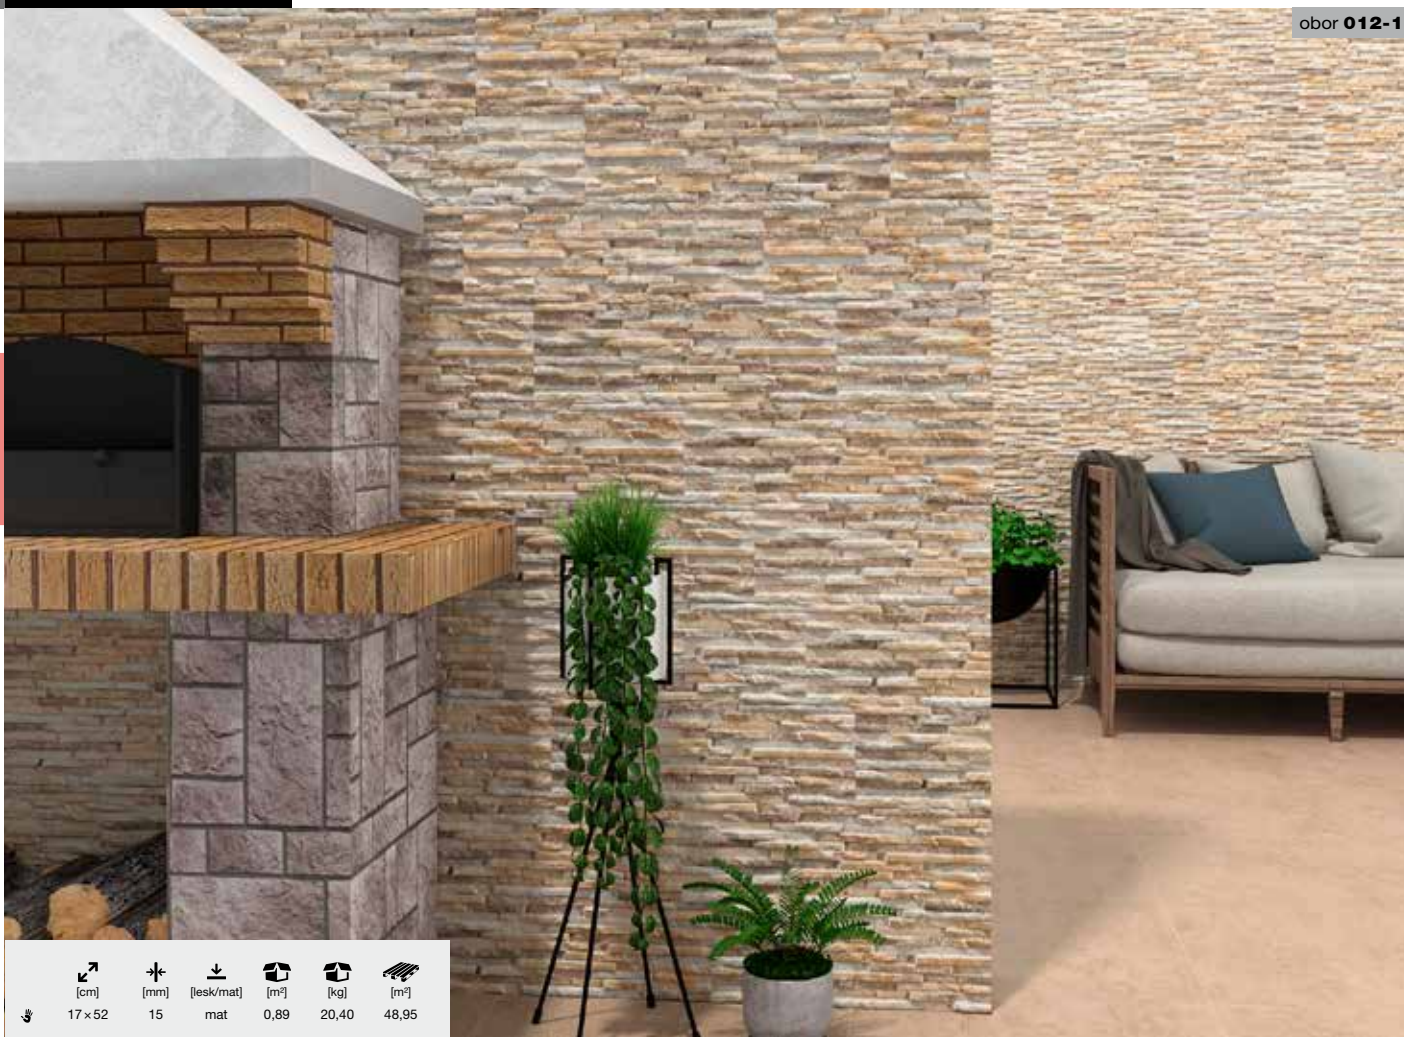

[cm]	[mm]	[lesk/mat]	[m²]	[kg]	[m²]
17 × 52	15	mat	0,89	20,40	48,95