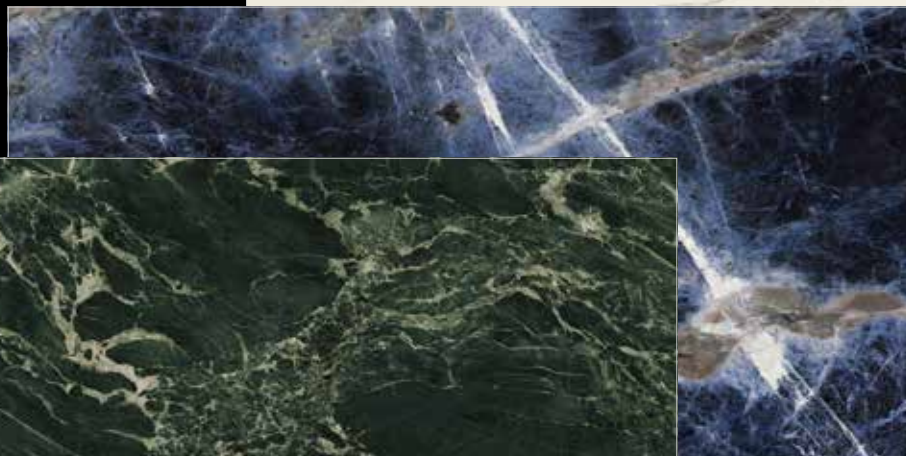

• M.M9M8 SODALITE BLUE LUX 60 x 120 1899,-/m²