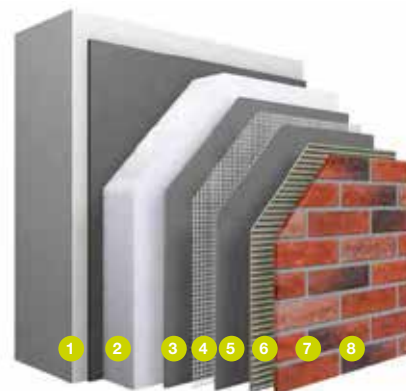

SCHÉMA ZATEPLOVACÍHO SYSTÉMU

1. 1 vyrovnávací vrstva
2. 2 tepelná izolace
3. 3 spodní omítka
4. 4 výstužná síťovina
5. 5 systém hmožděnek
6. 6 lepicí tmel
7. 7 obkladové pásy
8. 8 spárovací hmota