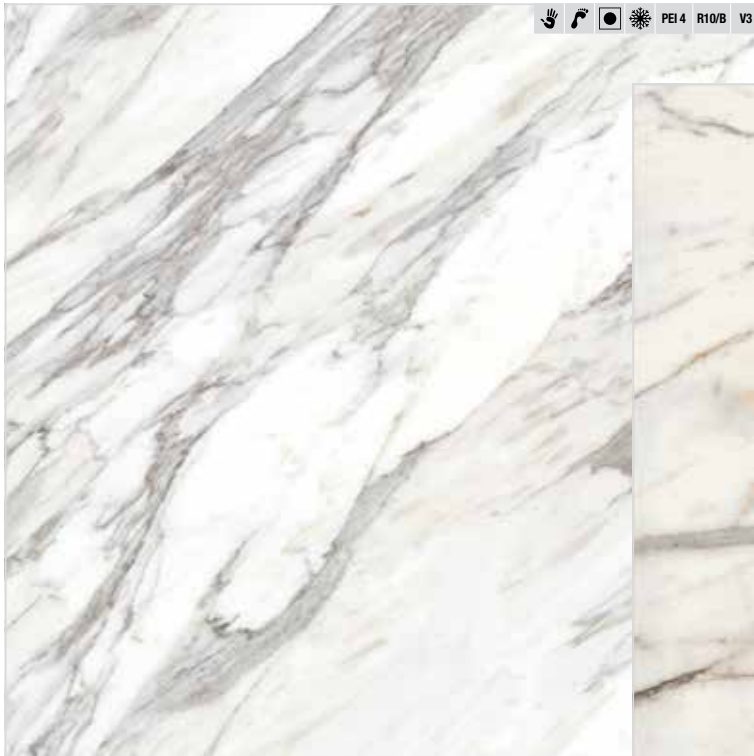

• M.MME0 CALACATTA 100×100

1 499,-/m²