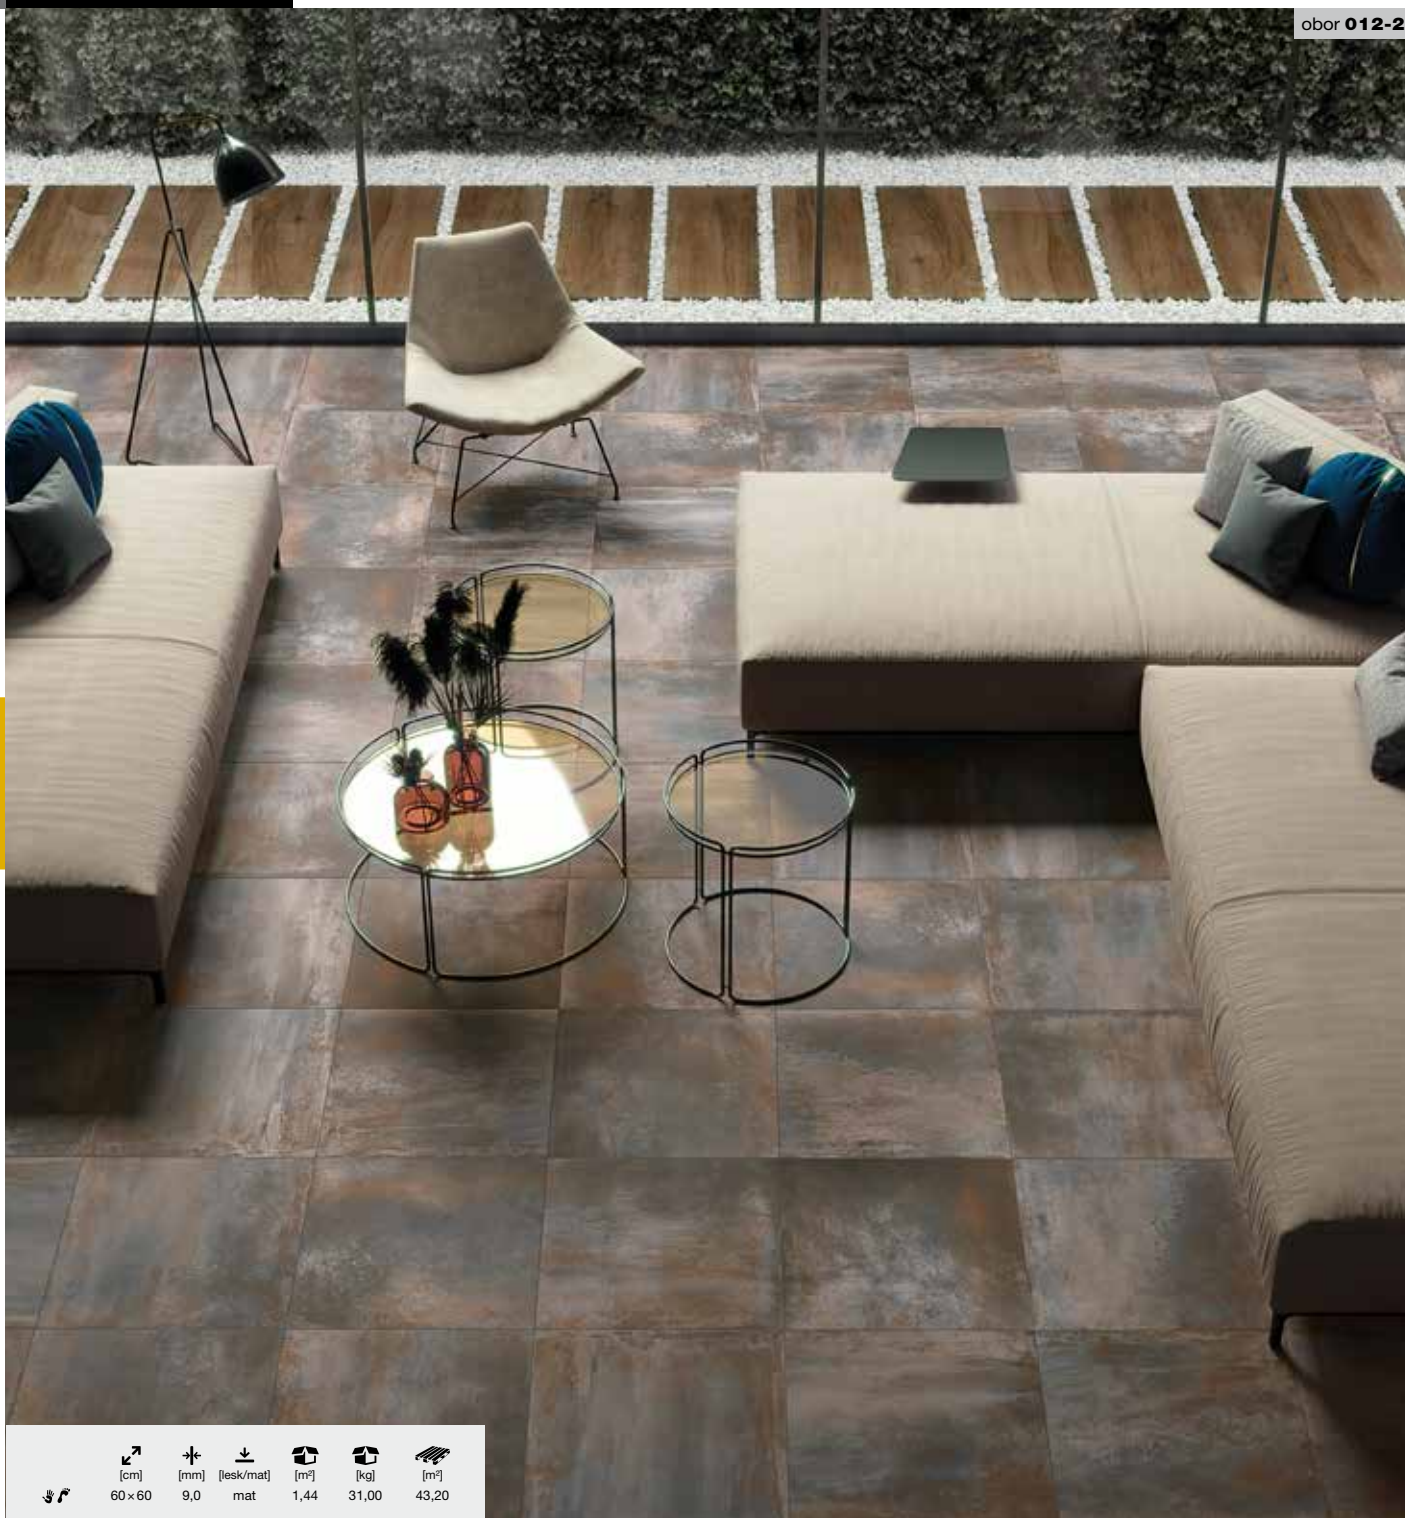

náš tip

koupelny

kuchyně

XXL / exclusive

dlažby

outdoor

podlahy

sanita

chemie

60 × 60

9,0

[lesk/mat]
mat

1,44

31,00

43,20