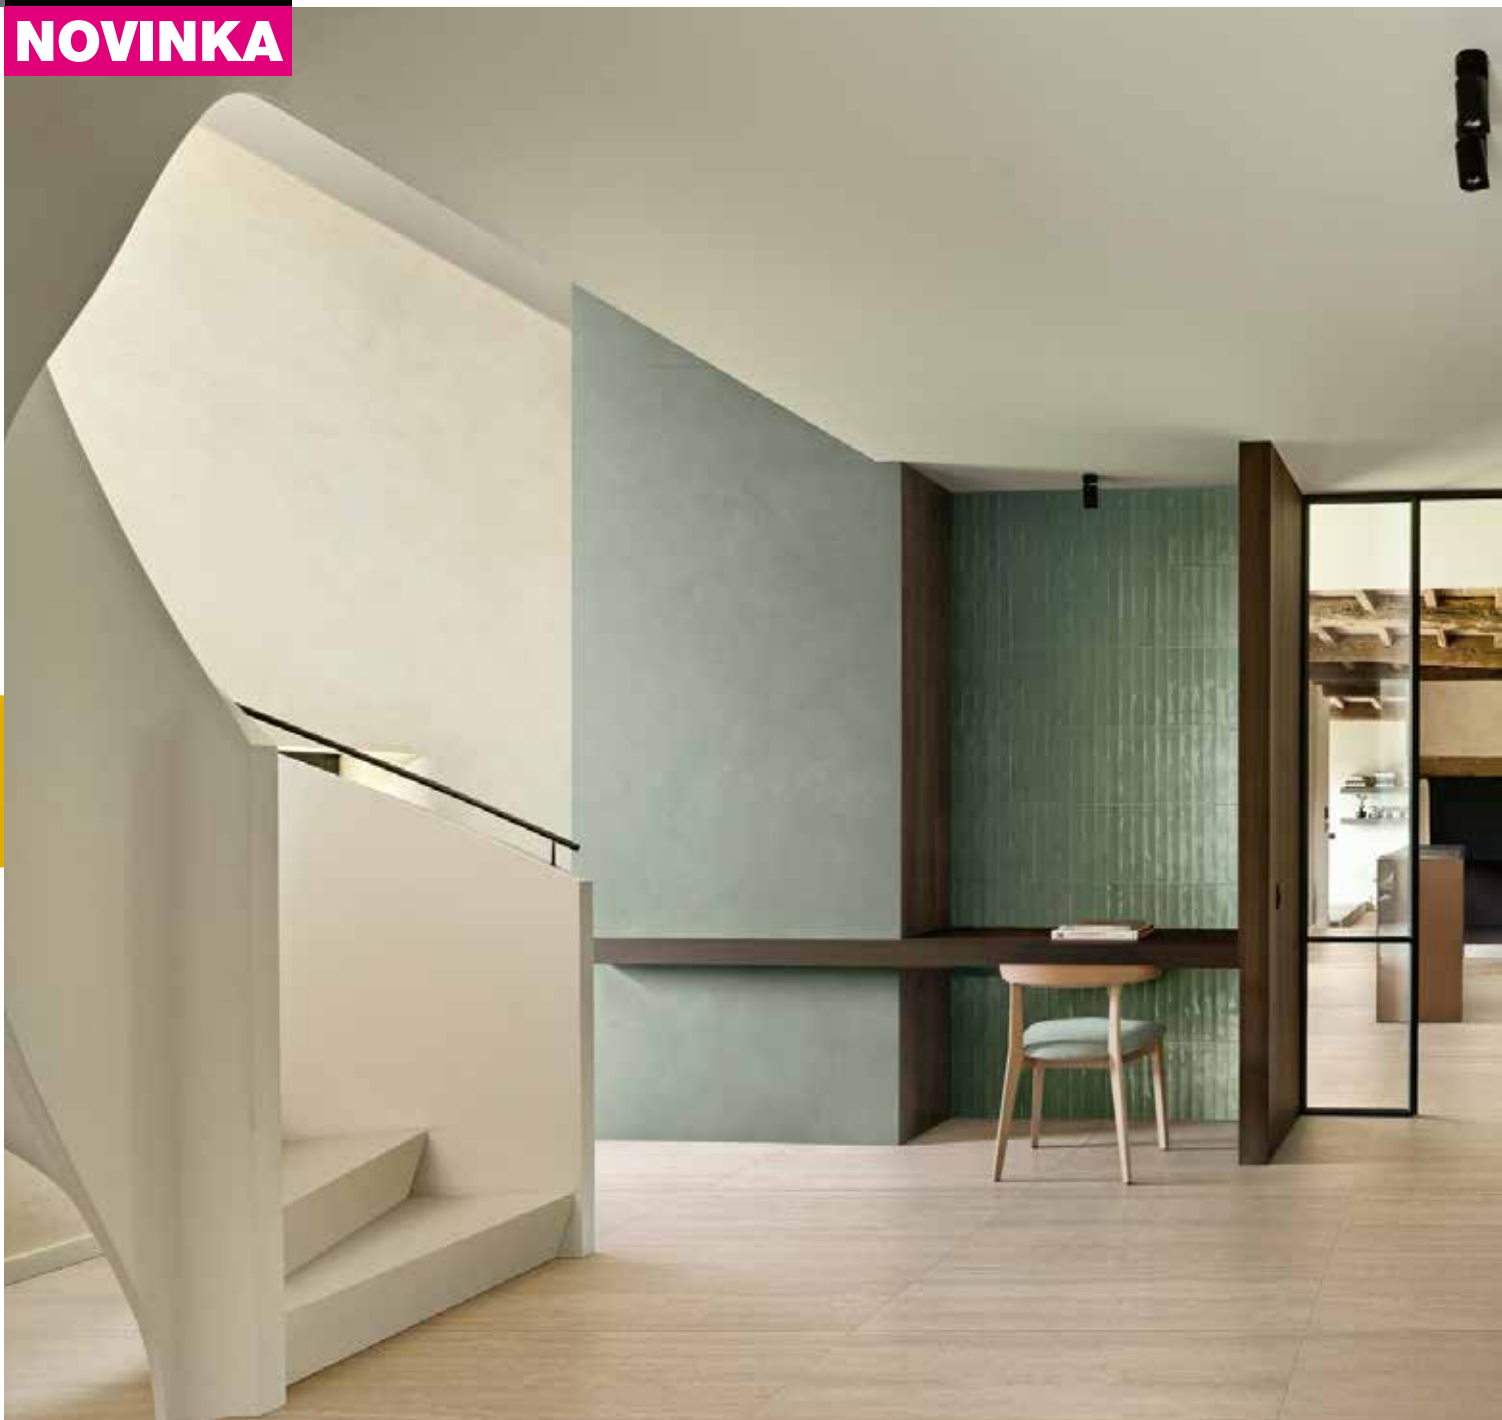

						
	[cm]	[mm]	[lesk/mat]	[m <sup>2</sup> ]	[kg]	[m <sup>2</sup> ]
	100 × 100	8,5	mat	2,00	39,14	48,00

obor **012-2**

• **M.MME2 MARFIL** 100×100 1 499,-/m<sup>2</sup>

• **M.MMDT STATUARIO** 100×100

1 499,-/m<sup>2</sup>