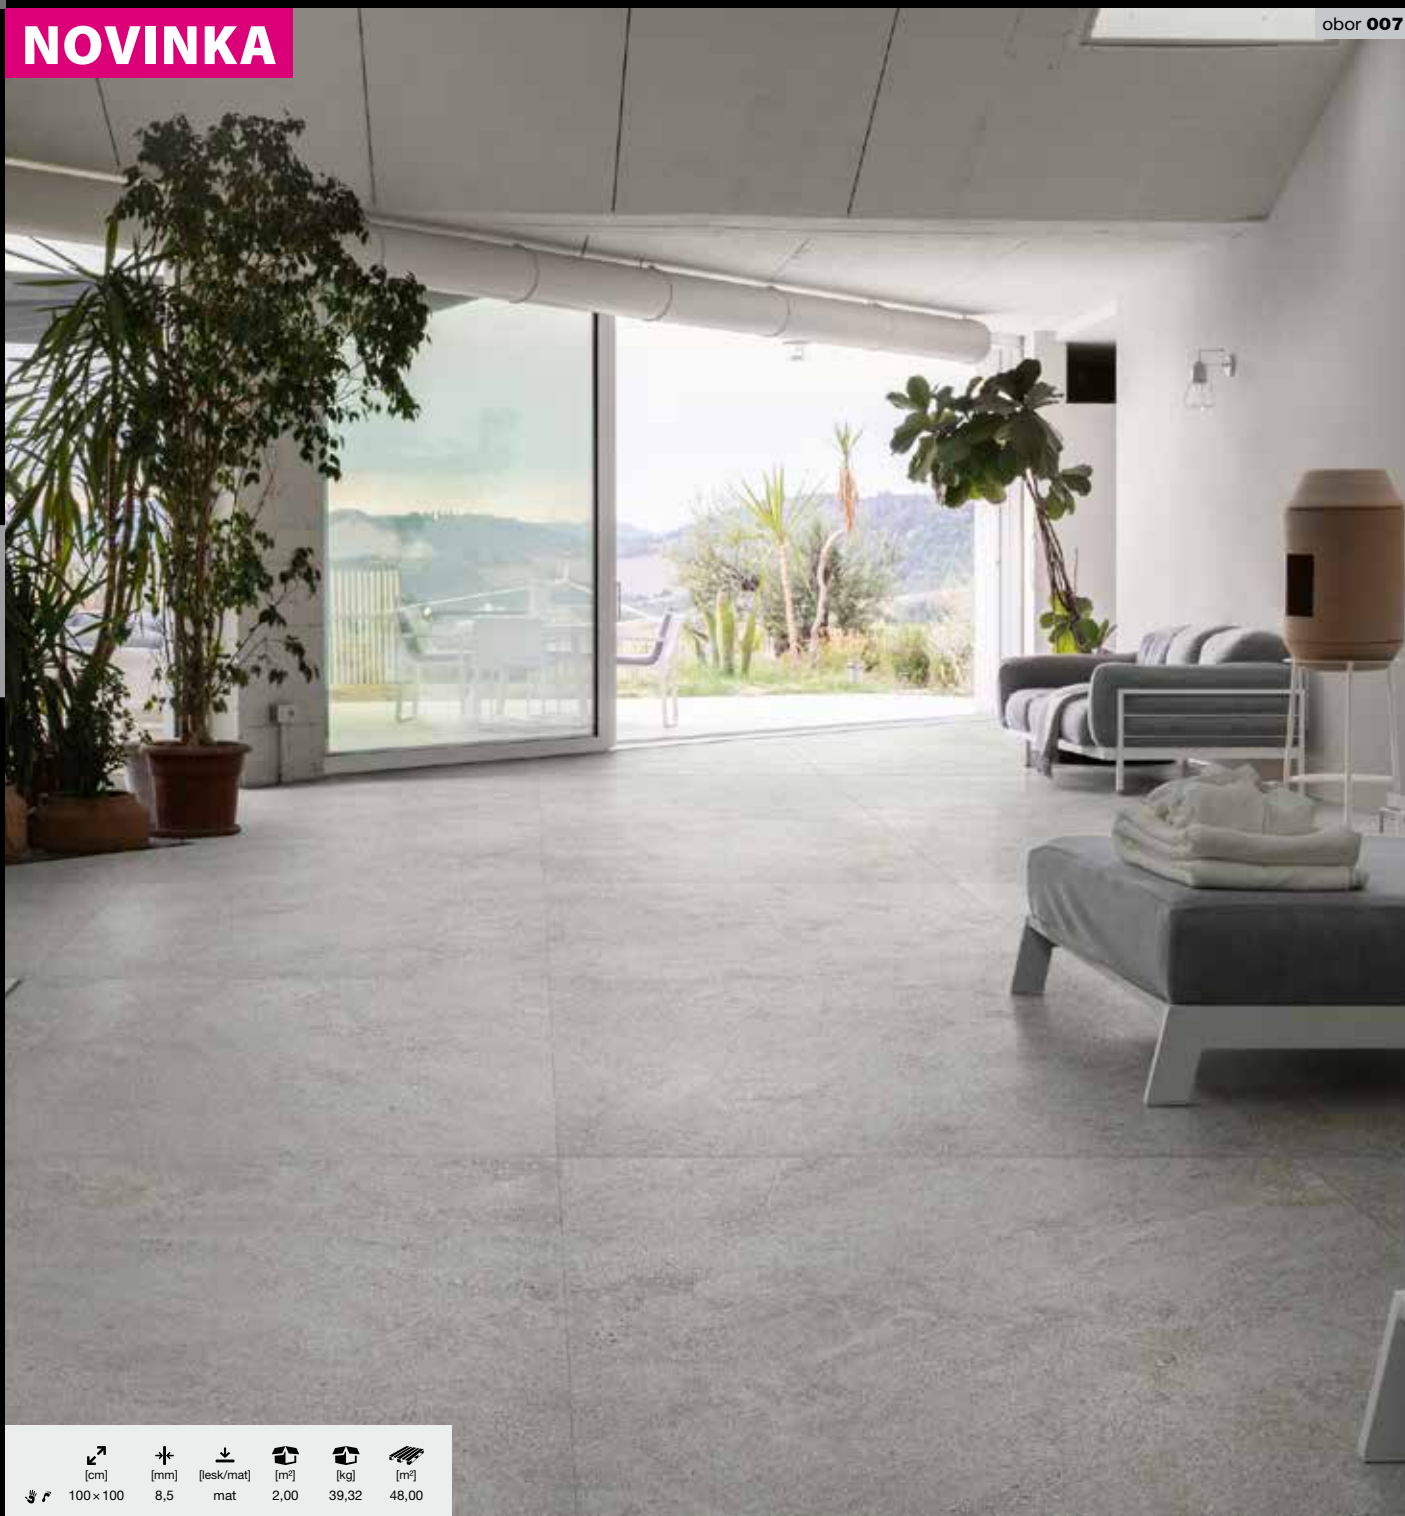

NOVINKA

obor 007

náš tip

koupelny

kuchyně

XXL/exclusive

dlažby

outdoor

podlahy

sanita

chemie

[cm]	[mm]	[lesk/mat]	[m²]	[kg]	[m²]
100 × 100	8,5	mat	2,00	39,32	48,00