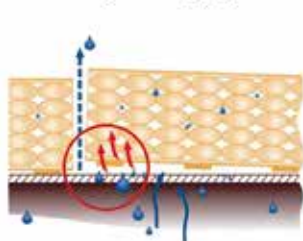

Proč klinker – tažený keramický výrobek?

lisovaný slinitý výrobek