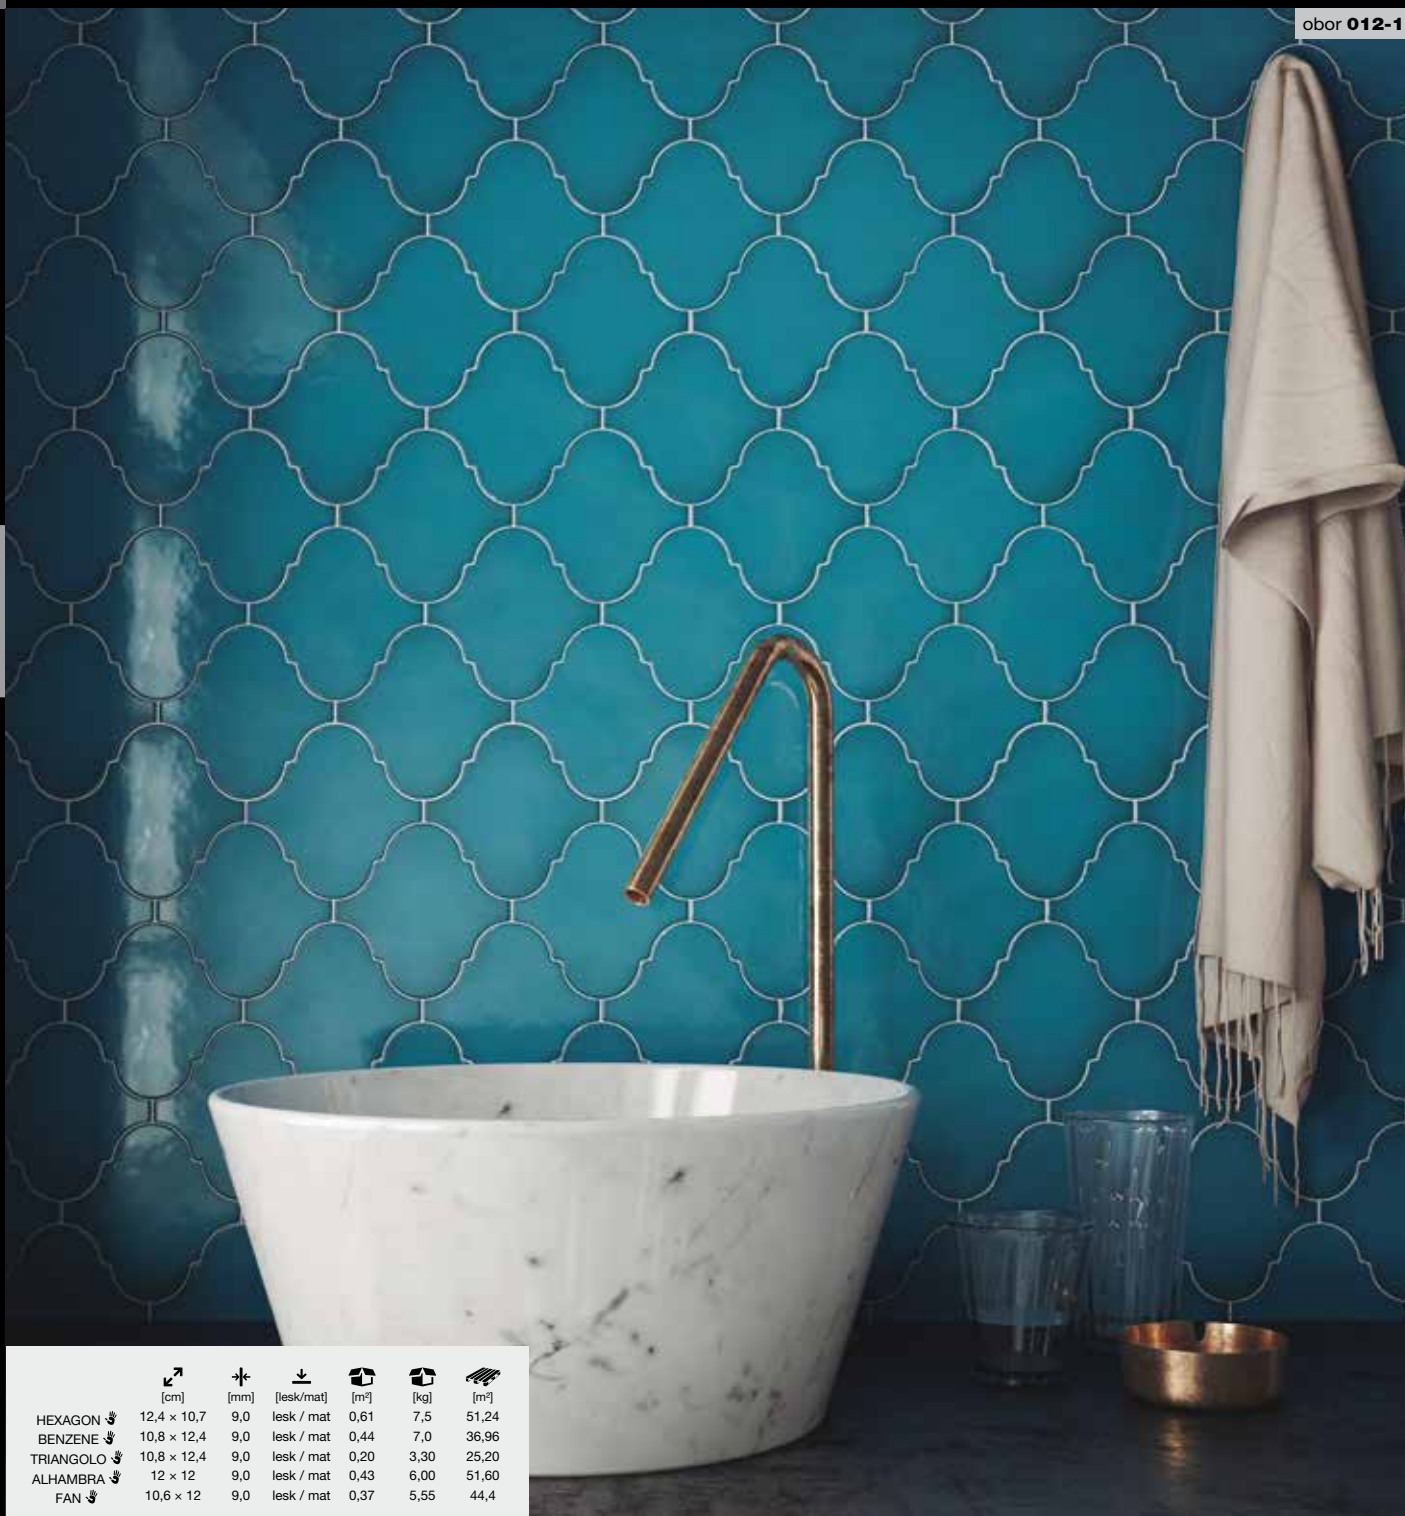

náš tip

koupelny

kuchyně

XXL / exclusive

dlažby

outdoor

podlahy

sanita

chemie

	[cm]	[mm]	[lesk/mat]	[m²]	[kg]	[m²]
HEXAGON	12,4 × 10,7	9,0	lesk / mat	0,61	7,5	51,24
BENZENE	10,8 × 12,4	9,0	lesk / mat	0,44	7,0	36,96
TRIANGOLO	10,8 × 12,4	9,0	lesk / mat	0,20	3,30	25,20
ALHAMBRA	12 × 12	9,0	lesk / mat	0,43	6,00	51,60
FAN	10,6 × 12	9,0	lesk / mat	0,37	5,55	44,4