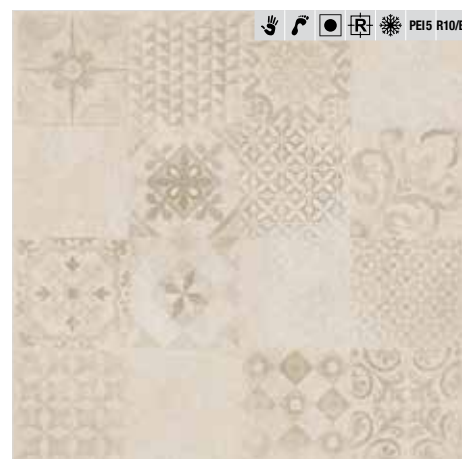

LB.DAK63487.1 60x60

1258,-/m²