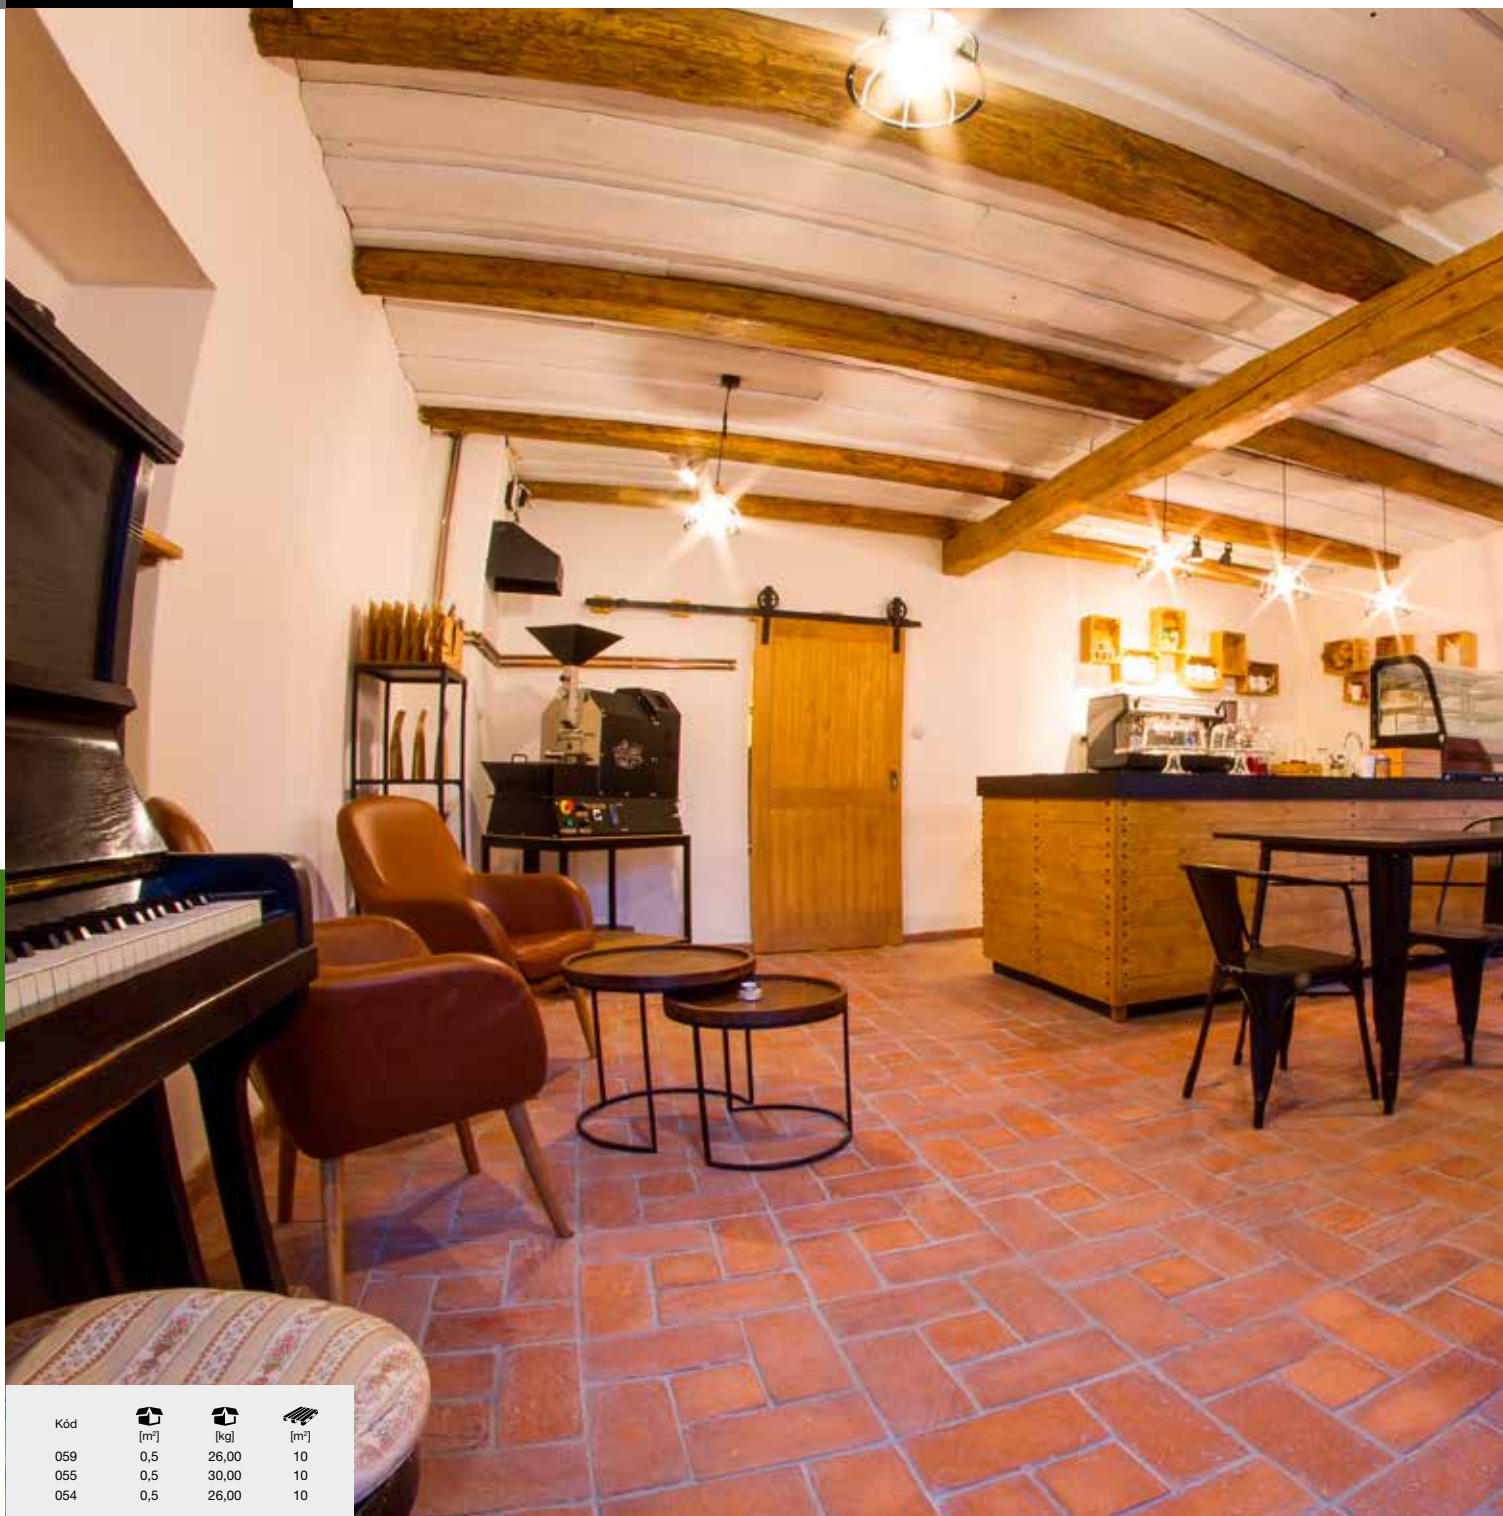

obor 094

Prodej včetně spár, doporučená šířka 8 – 12 mm. Objednávka na celá balení, viz. tabulka.

Kód	 [m <sup>2</sup> ]	 [kg]	 [m <sup>2</sup> ]
059	0,5	26,00	10
055	0,5	30,00	10
054	0,5	26,00	10

obor 012-1