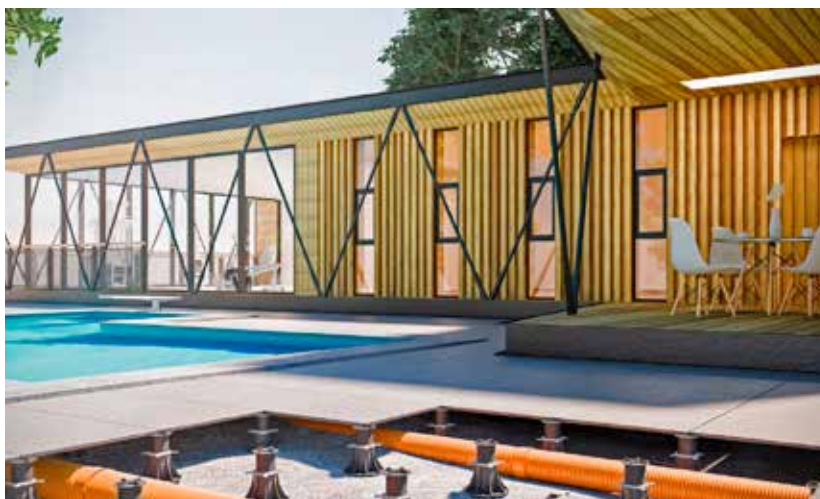

**outdoor**

podlahy

sanita

chemie

Realizace keramické dlažby s teleskopickými a pevnými terči, je moderní řešení venkovních ploch, jako jsou terasy, balkóny, ploché střechy a další pochozí části venkovních prostorů. Velmi jednoduchá a rychlá montáž s mnoha výhodami.