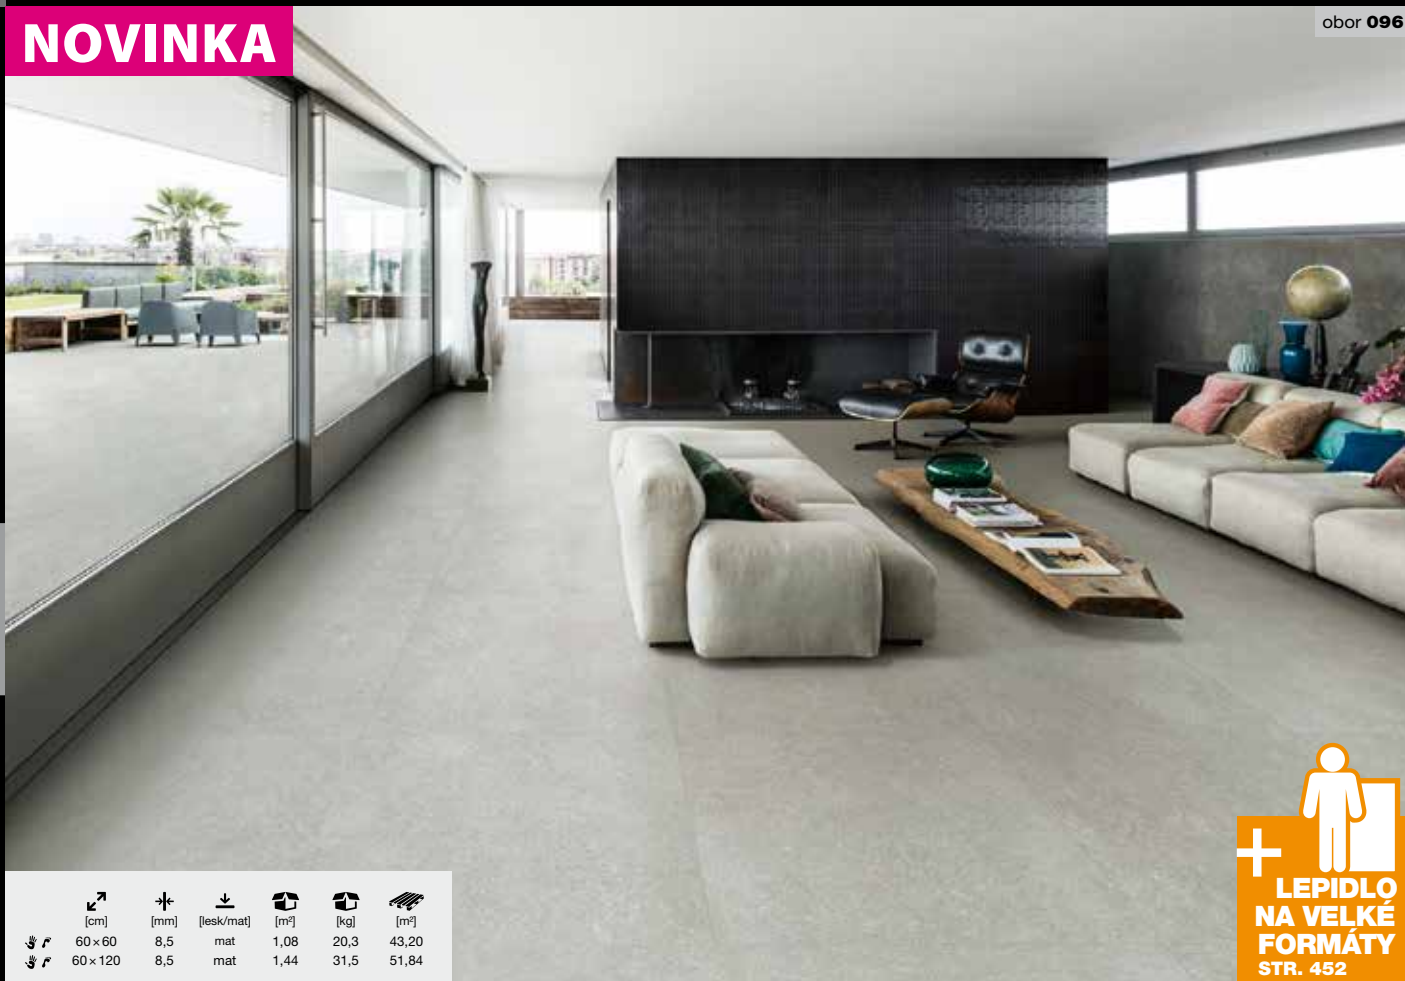

• AB.PF60008438 FOLIAGE  
60 x 120 2 212,-/m<sup>2</sup>

• AB.PF60008435 CARIBBEAN 60 x 120

2 212,-/m<sup>2</sup>

NOVINKA

obor 096

	 [cm]	 [mm]	 [lesk/mat]	 [m <sup>2</sup> ]	 [kg]	 [m <sup>2</sup> ]
	60 × 60	8,5	mat	1,08	20,3	43,20
	60 × 120	8,5	mat	1,44	31,5	51,84