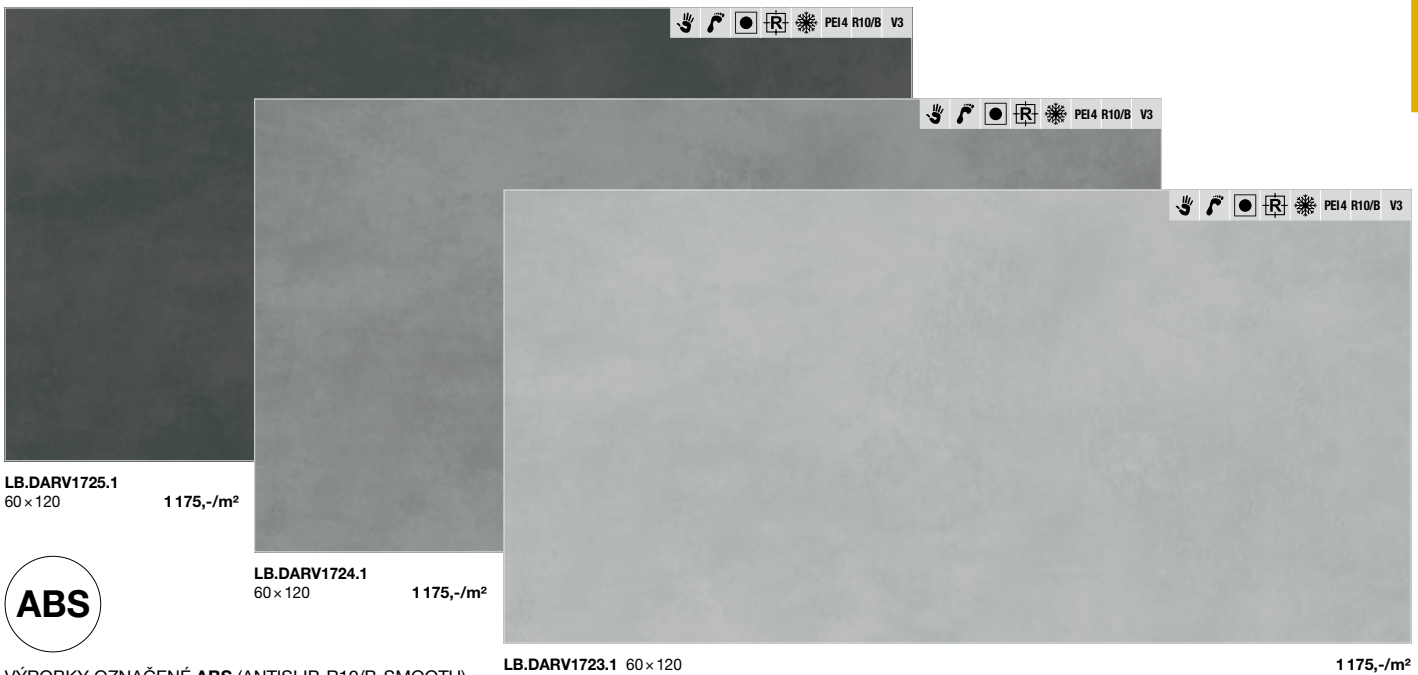

VÝROBKY OZNAČENÉ **ABS** (ANTISLIP-R10/B-SMOOTH)  
SE VYZNAČUJÍ **HLADKÝM NA DOTEK PŘÍJEMNÝM POVRCHEM**  
**S PROTISKLUZNOSTÍ R10/B PŘI ZACHOVÁNÍ VÝBORNÉ ČISTITELNOSTI.**

náš tip

koupelny

kuchyně

XXL / exclusive