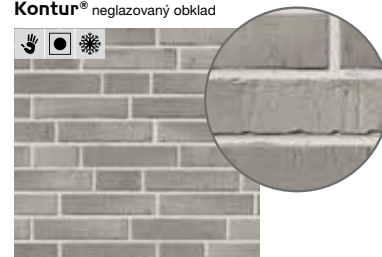

Kontur® neglazovaný obklad

3974
• ST.95044-004, 3974, 240 × 52 × 12 mm 1 424,-/m²

• ST.95044-016, 3974, 240 × 115 × 52 × 12 mm 151,-/ks