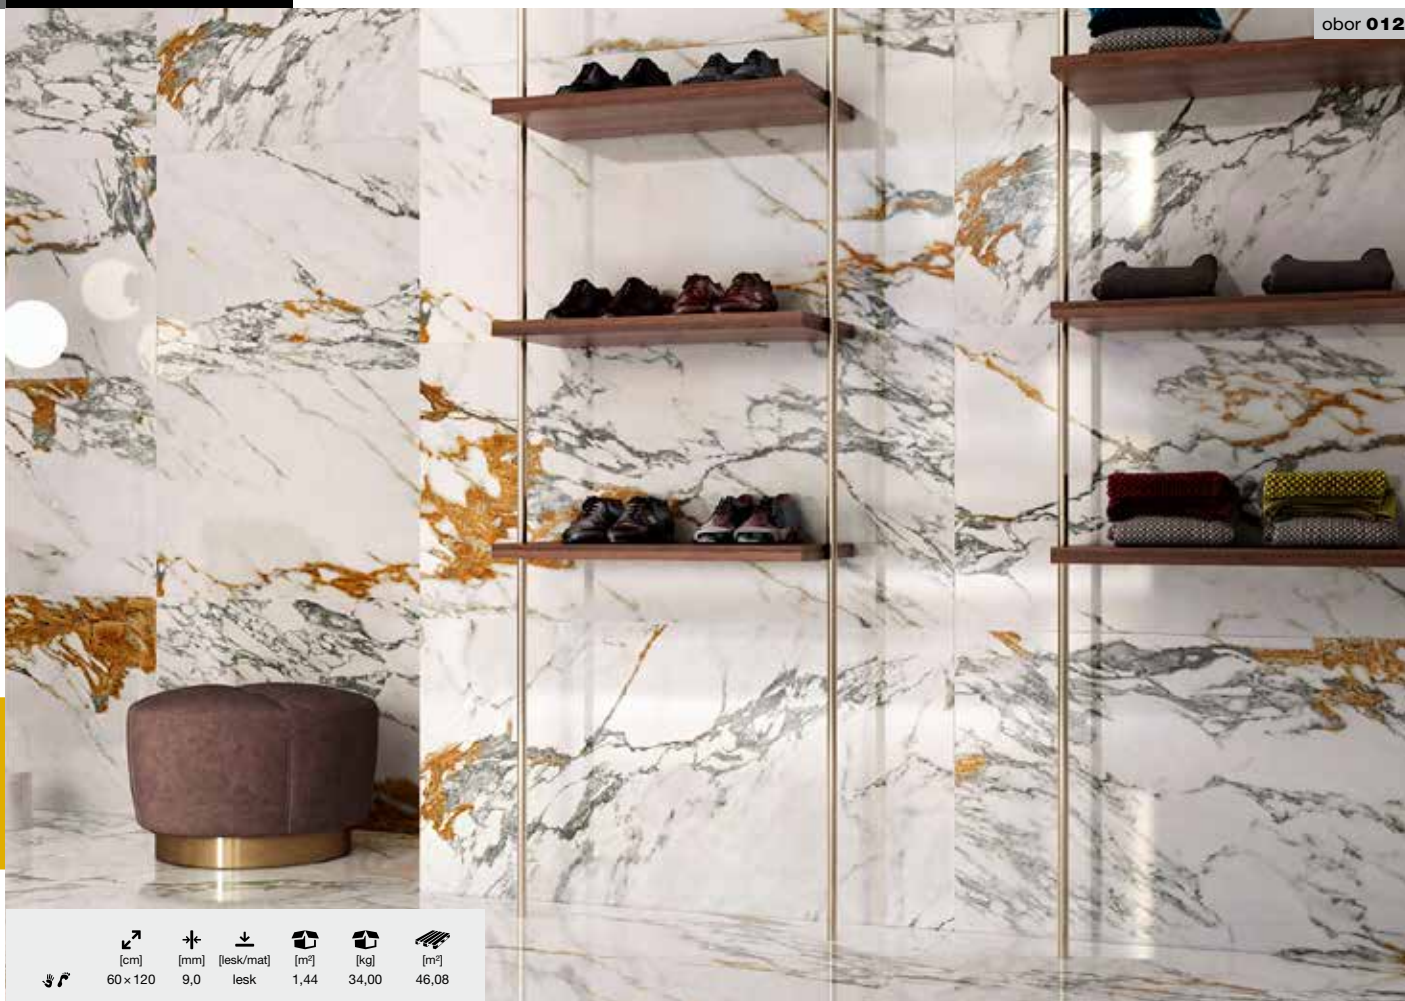

obor 012-1

KAI.9550 60×60  
UKÁZKA NÁHODNÉ KOMBINACE DESIGNU.

599,-/m<sup>2</sup>

KAI.9931 60×120

799,-/m<sup>2</sup>

\*Nelze mezi sebou kombinovat formáty 60 × 60 a 60 × 120.

	[cm]	[mm]	[lesk/mat]	[m <sup>2</sup> ]	[kg]	[m <sup>2</sup> ]
	60 × 120	9,0	lesk	1,44	34,00	46,08