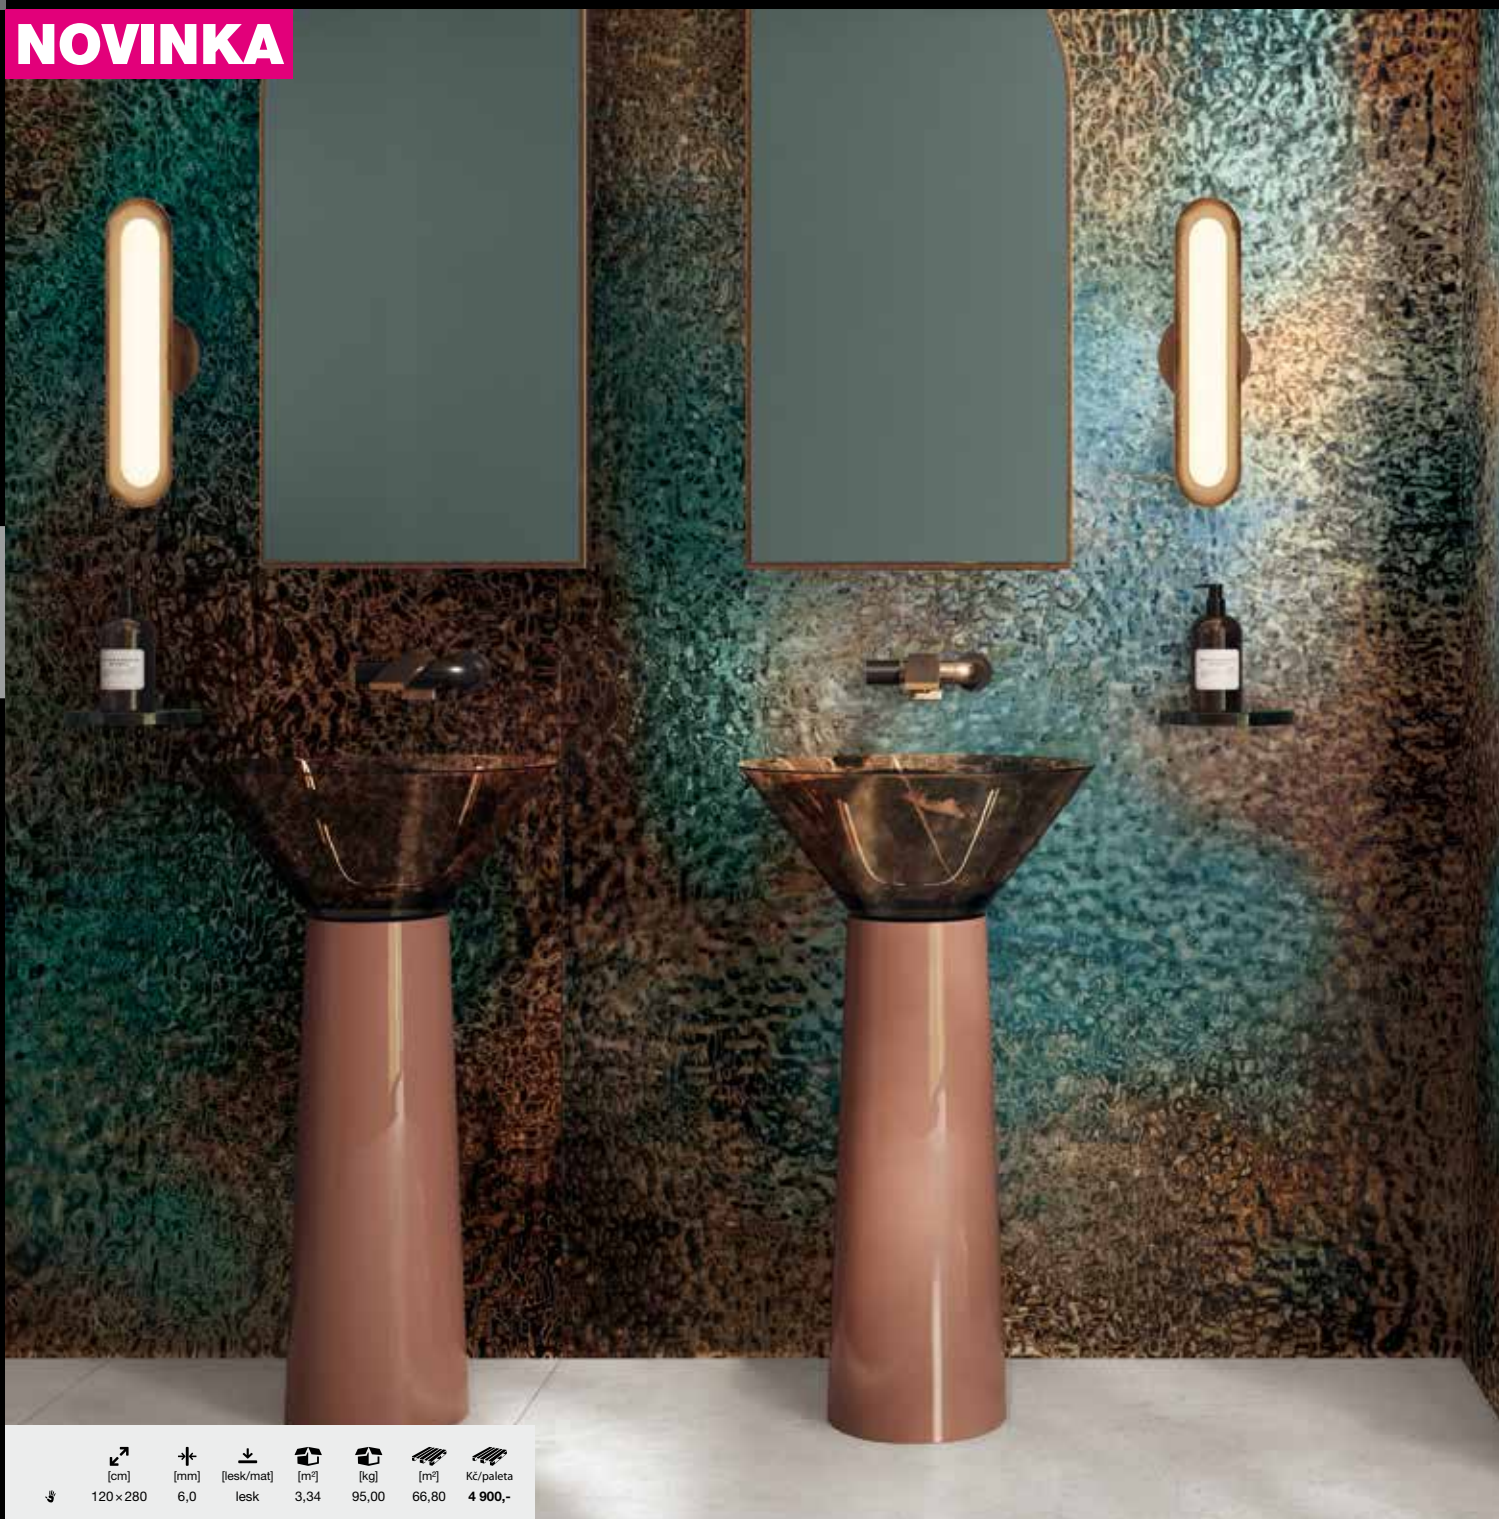

NOVINKA

náš tip

koupelny

kuchyně

XXL/exclusive

dlažby

outdoor

podlahy

sanita

chemie

[cm]	[mm]	[lesk/mat]	[m²]	[kg]	[m²]	Kč/paleta
120 x 280	6,0	lesk	3,34	95,00	66,80	4 900,-