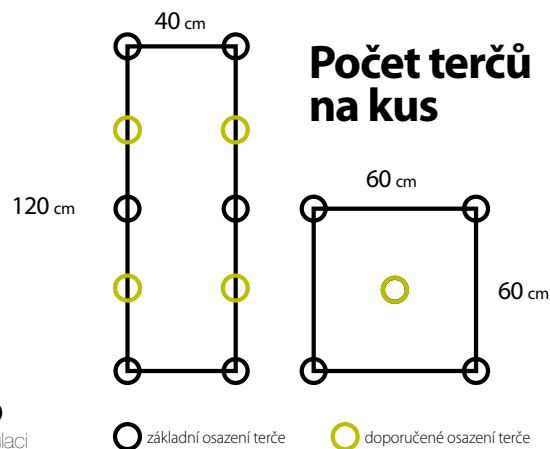

Technická podpora

Ve spolupráci s dodavatelem nabízíme širokou technickou podporu, viz. body níže

- konzultace problematiky pokládky na terče.
- v některých případech zaměření terasy
- dle projektu možnost výpočtu terčů
- konzultace na stavbě, řešení detailů.
- proškolení realizačních pracovníků.