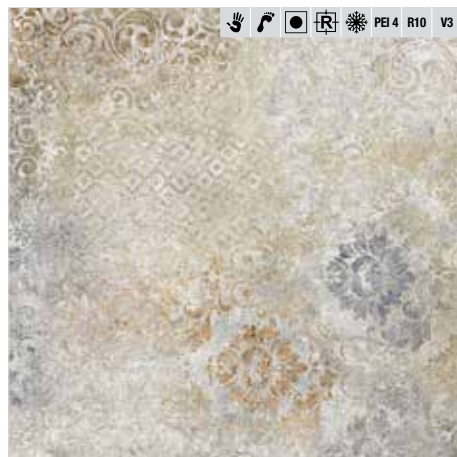

CC-BOHEM60.BLU BOHEMY BLUE 60×60

759,-/m²