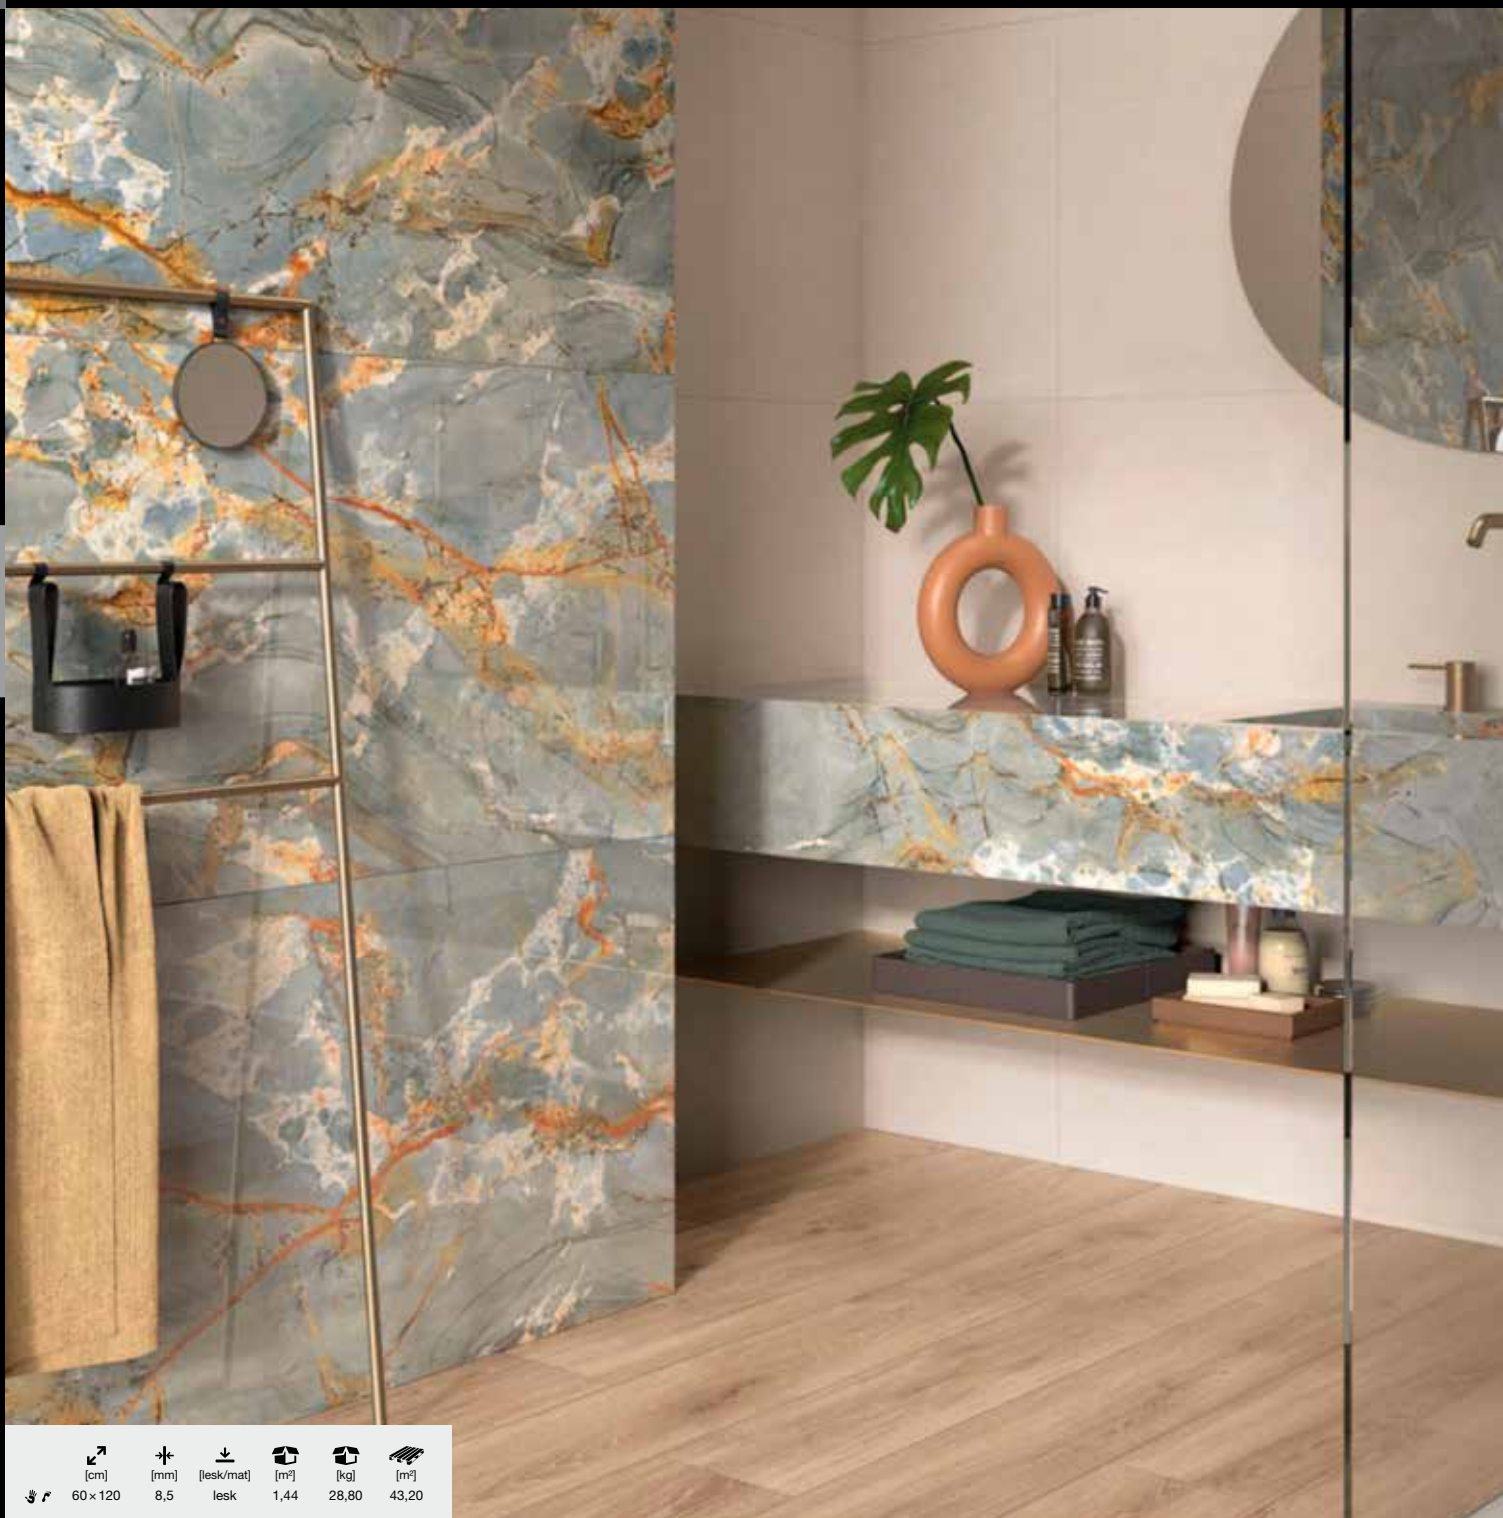

náš tip

koupelny

kuchyně

XXL / exclusive

dlažby

outdoor

podlahy

sanita

chemie

	[cm]	[mm]	[lesk/mat]	[m²]	[kg]	[m²]
	60 × 120	8,5	lesk	1,44	28,80	43,20