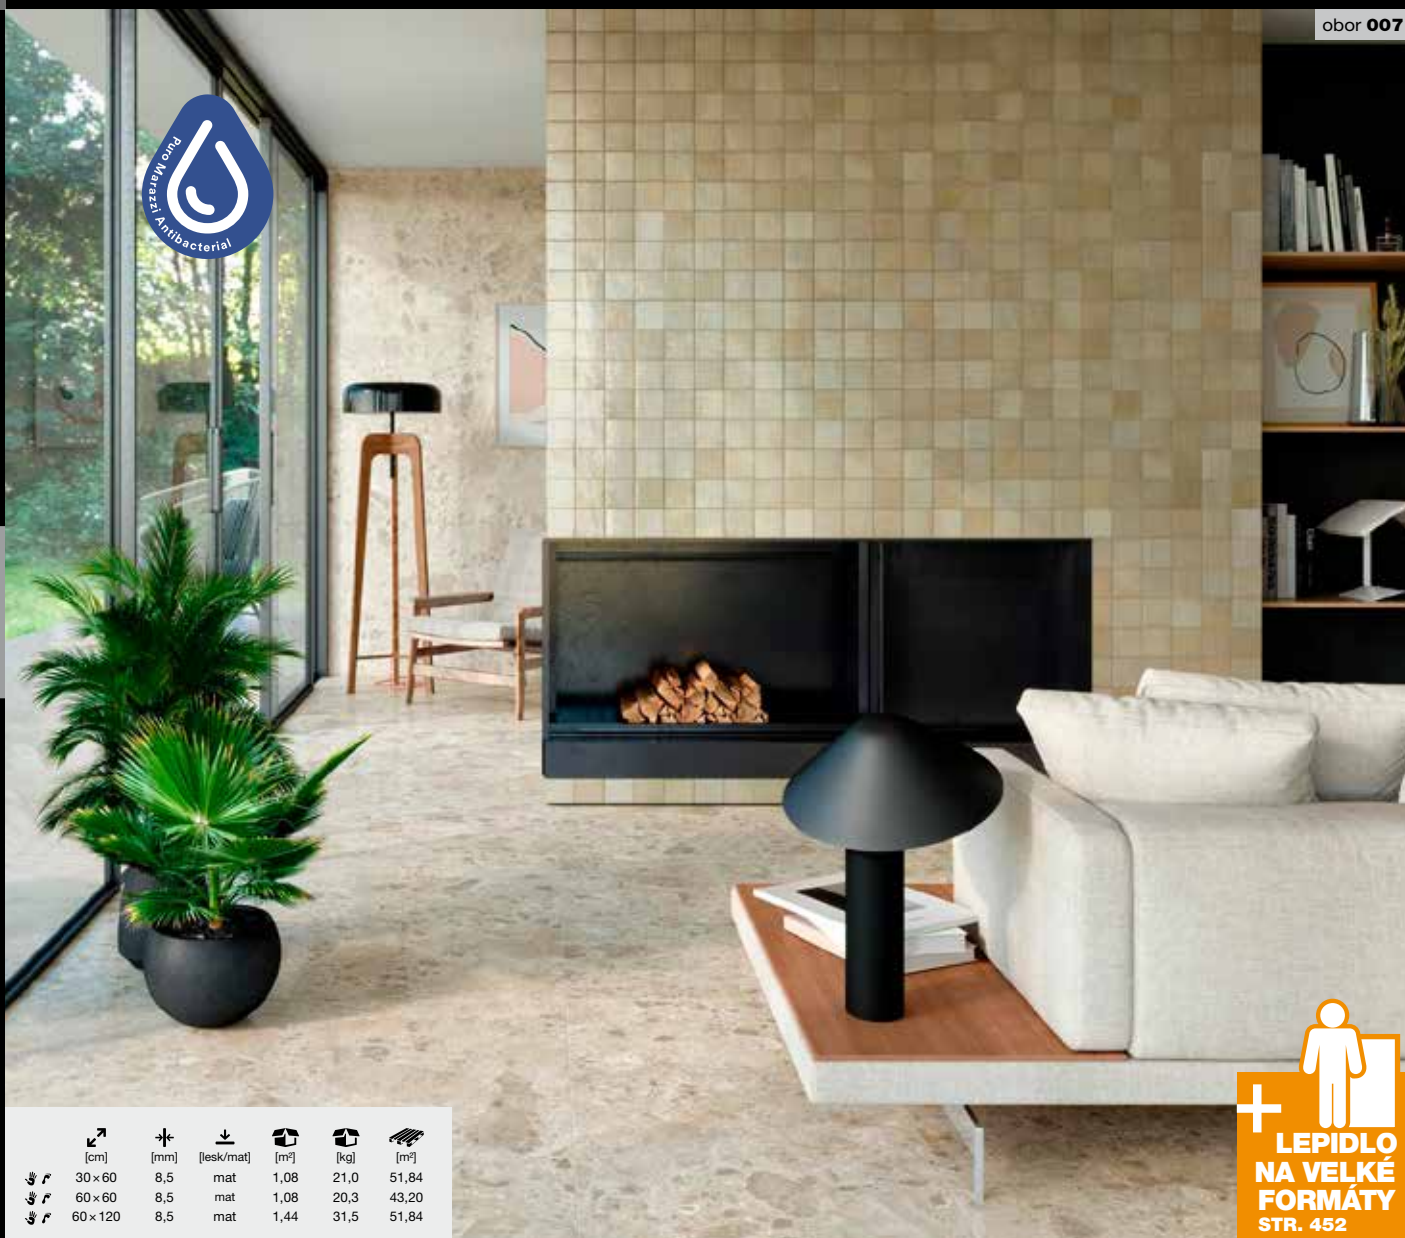

náš tip

koupelny

kuchyně

XXL/exclusive

dlažby

outdoor

podlahy

sanita

chemie

	[cm]	[mm]	[lesk/mat]	[m²]	[kg]	[m²]
	30×60	8,5	mat	1,08	21,0	51,84
	60×60	8,5	mat	1,08	20,3	43,20
	60×120	8,5	mat	1,44	31,5	51,84