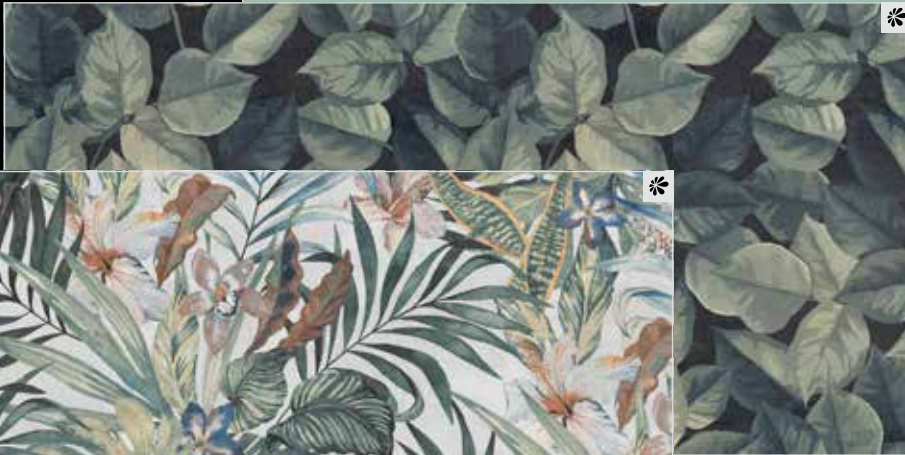

• AB.PF60008438 FOLIAGE  
60 x 120 2 212,-/m<sup>2</sup>

• AB.PF60008435 CARIBBEAN 60 x 120

2 212,-/m<sup>2</sup>

NOVINKA

obor 096

	 [cm]	 [mm]	 [lesk/mat]	 [m <sup>2</sup> ]	 [kg]	 [m <sup>2</sup> ]
	60 × 60	8,5	mat	1,08	20,3	43,20
	60 × 120	8,5	mat	1,44	31,5	51,84