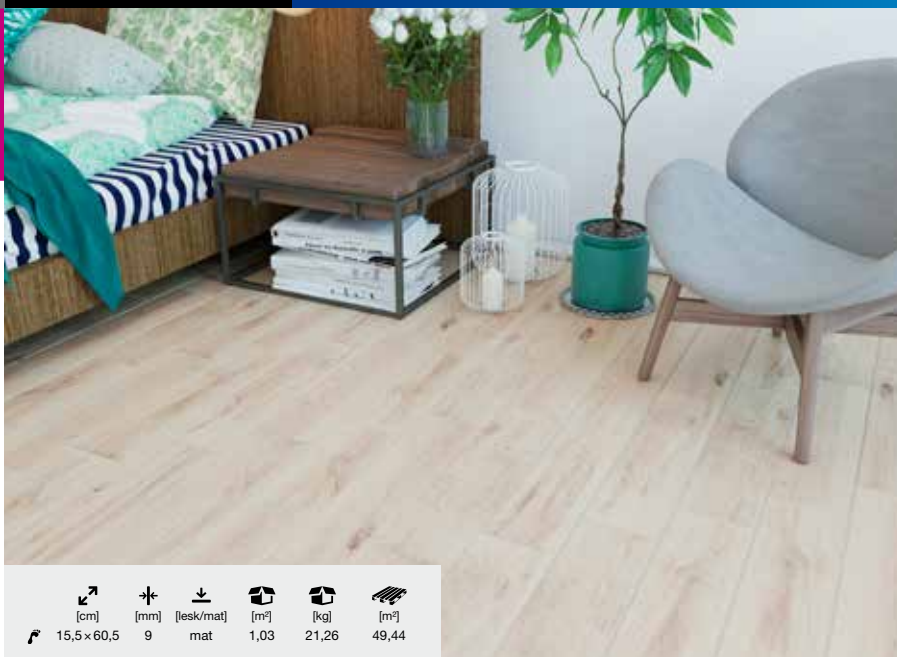

**KAI.3341** DECOR 20×50 469,-/m<sup>2</sup>

**KS.79044** LIST. HNĚDÁ (811)\*  
1,5×50 209,-/ks

**KAI.6194** 45×45 469,-/m<sup>2</sup>

	[cm]	[mm]	[lesk/mat]	[m <sup>2</sup> ]	[kg]	[m <sup>2</sup> ]
	20×50	9	mat	1,30	14,88	62,40
	45×45	8	mat	1,22	20,50	82,96