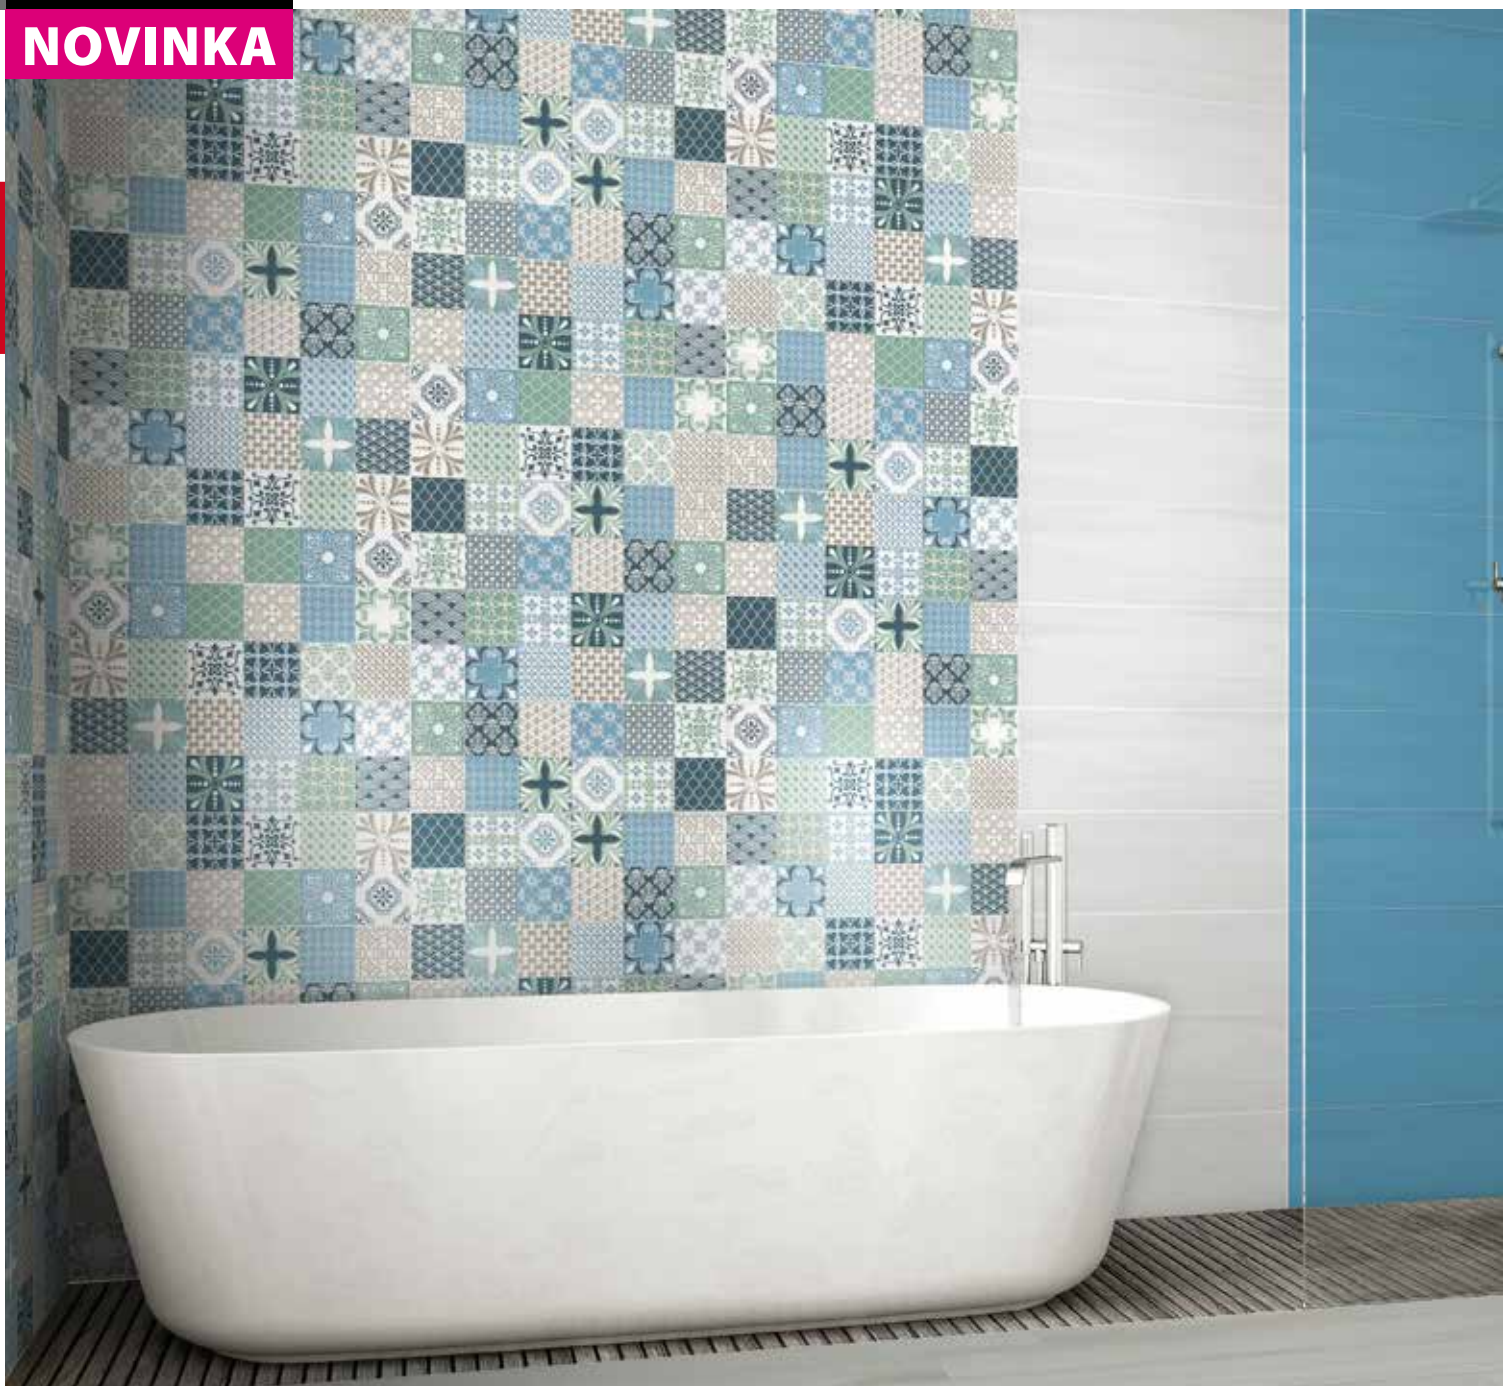

NOVINKA

náš tip

koupelny

kuchyně

XXL / exclusive |

dlažby |

outdoor |

podlahy |

sanita |

chemie

	[cm]	[mm]	[lesk/mat]	[m²]	[kg]	[m²]
	20 x 60	8	lesk	1,44	19,50	80,64
	20,5 x 61,5	9,5	mat	1,135	24,22	72,64
	30 x 60	9,0	mat	1,26	24,20	50,40