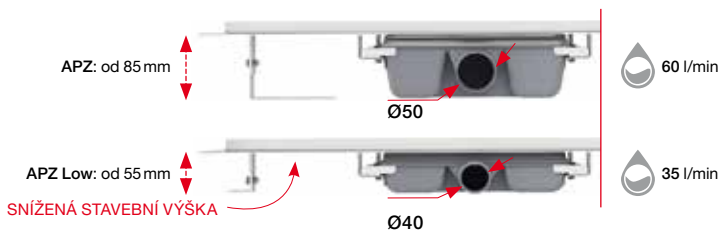

APZ1, APZ4, APZ16, APZ1BLACK, APZ15

- Nízká stavební výška od 85 mm (vhodné pro novostavby)
- Vysoký průtok vody 60 l/min (při trubce průměr 50 mm)
- Čistitelný sifon
- 25 let záruka
- cena bez roštu
- hydroizolační páska zdarma

APZ101, APZ104, APZ116, APZ101BLACK

- ještě nižší stavební výška, od 55 mm (vhodné pro rekonstrukce)
- Vysoký průtok vody 35 l/min (při trubce průměr 40 mm)
- Čistitelný sifon
- 25 let záruka
- cena bez roštu
- hydroizolační páska zdarma